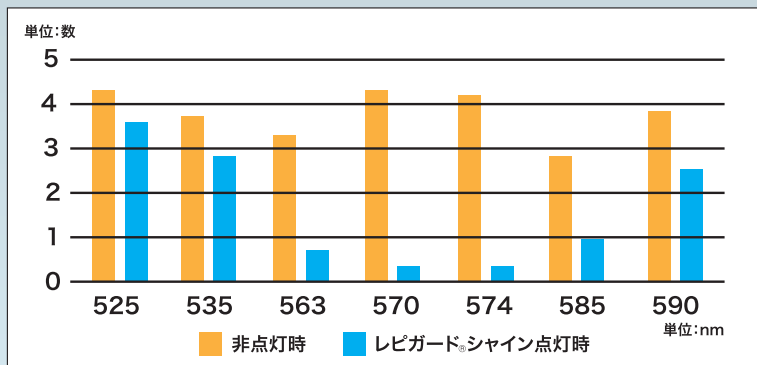

■寸法：93mm×62mm ■重さ：122g ■防水性能 IPX5相当

■光を使った害虫防除

被害が大きく駆除が困難とされているオオタバコガなどの夜ガ科害虫は夜行性昆虫です。一定以上の明るさになると活動を停止し、一定以下の明るさになると活動を始めます。

この昆虫の複眼が明るさに反応した状態を明適応といい、暗さに反応した状態を暗適応といいます。

「レピガード[®]シャイン」の専用LEDは効果を検証した結果、昆虫の明適応に最も効果の高かった570nmをピーク波長としており、夜間の活動を抑制することができます。

■専用LEDの波長

●技術情報〈防除効果のある波長〉

夜ガ科害虫防除で最も効果がある波長は、黄色(590nm)や緑色(535nm)ではなく570nm付近です。

レピガード[®]シャインは570nmがピーク波長の専用LEDです。
多くの夜ガ科害虫に対する防除効果が認証されています。

「照射LED波長とオオタバコガ産卵数」

- 波長ごとの1株の産卵数(平均)
- 535nmは緑色、590nmは黄色
- 照度は全て2lx