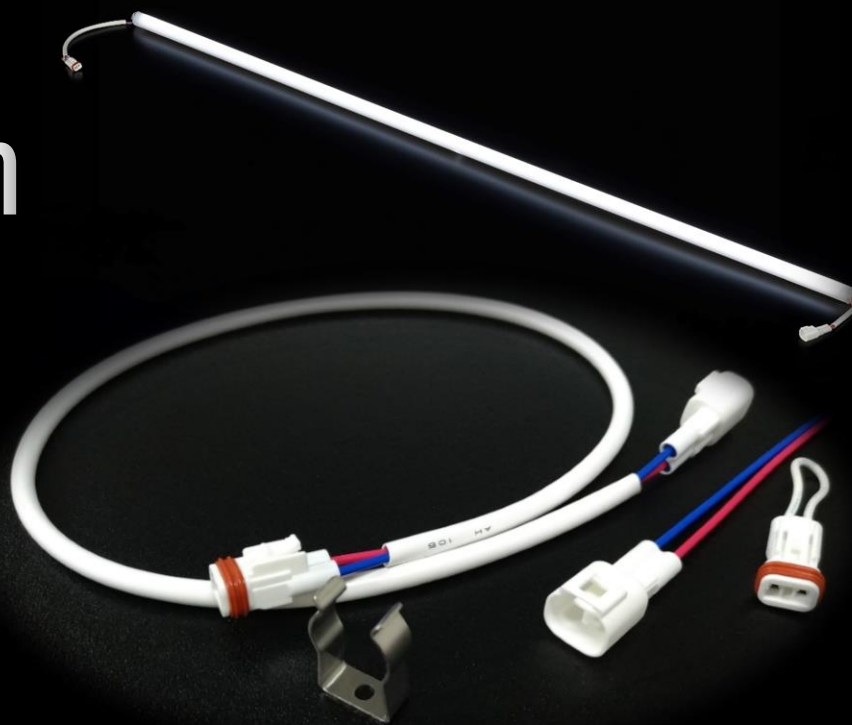

T6
Straight
Tube
LED
Lamp
Option
Parts

超薄型看板用LEDモジュール

T6直管LEDランプ オプションパーツ

● 90° ごとに回転固定

特許出願中

● 防滴 & 防沫仕様で防水ソケット不要

(ランプ本体)

(ハーネスコネクタ部)

Produced by KOHA Co., Ltd

超薄型看板用LEDモジュール

T6直管LEDランプ オプションパーツ

製品名	外形	品番
T6直管LEDランプ用ホルダー		FJ014HLDR
T6直管LEDランプ用電源ハーネス		FJ014FSTJ
T6直管LEDランプ用終端ハーネス		FJ014ENDJ
T6直管LEDランプ用延長ハーネス600		FJ014EX06
T6直管LEDランプ用延長ハーネス1100		FJ014EX11

【防水】コネクタ部分も IPX4(防沫仕様)

※電源接続用ハーネスは、電源との接続部分で防水処理が必要です。

【注意】コネクタ接続後の取り外しは、コネクタ部分を持ち、つまみを押してから抜いて下さい。

株式会社 光波

※製品の仕様は変更になる場合がございます

このパンフレットは、2019年11月現在のものです

■本社・営業統括部

〒178-8511 東京都練馬区東大泉1-19-43
TEL: 03-3978-2151 FAX: 03-3978-2152